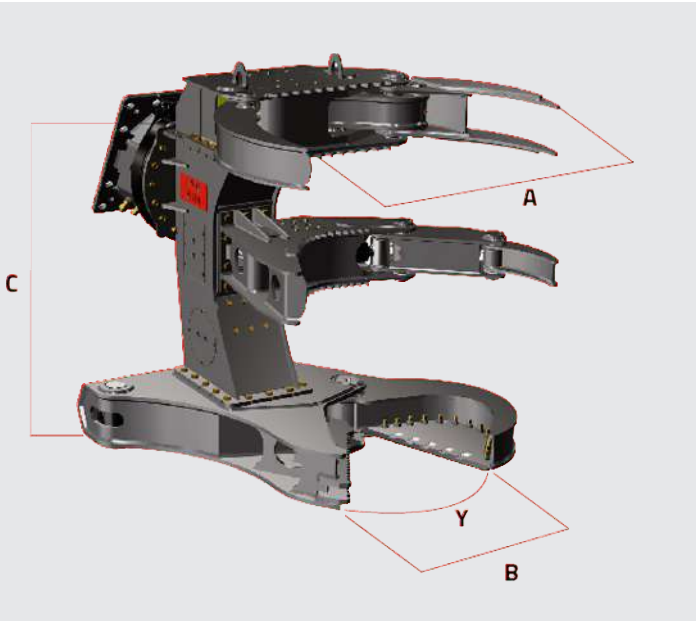

APPLICATIONS

MODEL		W 350	W 500	W 850	W 1100	W 2000	W 2400
	ton	5 - 14	7 - 14	12 - 20	14 - 25	20 - 25	24 - 30
	mm	120	120	250	350	450	550
A	mm	800	800	900	1100	1500	1500
B	mm	230	230	450	600	800	900
C	mm	610	610	1250	1500	1800	1900
Y	ton	6	6	12	20	30	40
	kg	350	510	860	1210	1950	2350
	bar	220	220	250	300	300	300
	l/min	40 - 60	40 - 60	60 - 80	80 - 100	130 - 150	150 - 180
	bar	/	175	175	175	175	175
	l/min	/	20	20	40	40	40
D.C.	V	/	12/24	12/24	12/24	12/24	12/24

W 350: modello senza rotazione / model without rotation / modèle sans rotation / modelo sin rotación / model ohne drehvorrichtung / модель без ротатора