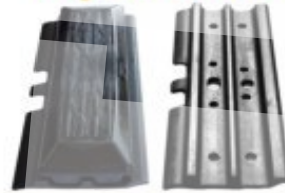

Teja Bolt-On

Teja Clip-On