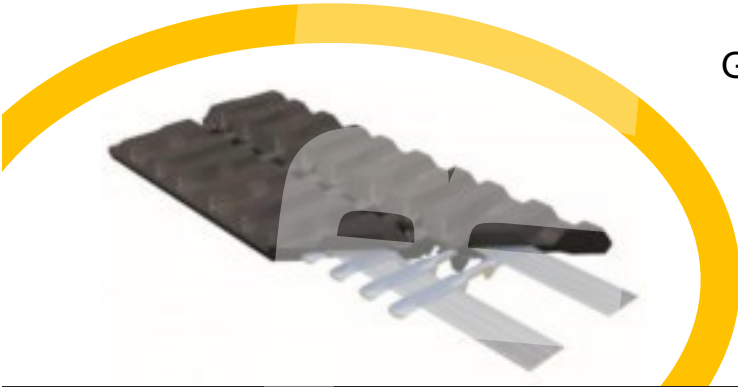

RodaTrack

RESISTENCIA
TRACCIÓN
AGARRE

CADENAS DE GOMA | CADENAS METÁLICAS
TACOS DE GOMA | COMPONENTES DE RODAJE

✓ *Exija SIEMPRE
lo mejor para su máquina*

Tel: + 34 976 108656
ventas@rodarsa.es

STOCK PERMANENTE

RodaTrack

Cadenas de goma **GARANTIZADAS**

GRAN RESISTENCIA AL DESGASTE ✓

EXCELENTE TRACCIÓN ✓

FLEXIBILIDAD ✓

MÁXIMO AGARRE ✓

Fabricadas bajo los más estrictos controles y requisitos de calidad. Excelente calidad por su alto contenido en caucho natural. Durabilidad y máxima resistencia

Para Miniexcavadoras, Minicargadoras, Maquinaria agrícola, Pavimentadoras, Dumpers, Quitanieves

RodaTrack

CADENAS METÁLICAS MINIEXCAVADORAS

FIABILIDAD Y RESISTENCIA

TACOS DE G O M A

Excelente TRACCIÓN y
AGARRE.