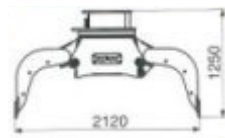

NPK®

PINZA DE MANIPULACIÓN

Modelo: D2000
Num. Serie: 2182
Año: 2007

REACONDICIONADA

9.000 € + IVA

Precio sin cabezal

Excavadora
RECOMENDADA
12-20 t.

Peso
1.150 kg.

Capacidad
500 l.

Capacidad de la pinza	0.5 m ³
Potencia de cierre	49 kN
Anchura	950 mm
Presión máxima	350 bar
Model Series	D

Chasis portador	12-20
El height	1250 mm
Extensión apertura	2120 mm
Peso	1.15 t